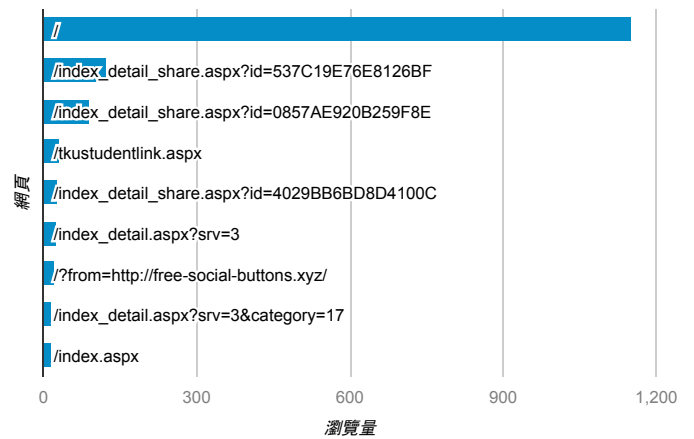

報表03\_內容

2016年1月18日 - 2016年1月24日

所有工作階段  
100.00%

網頁載入平均需時 (秒)

網頁載入平均需時 (秒)和瀏覽量 (依 網頁 分組)

網頁	網頁載入平均需時 (秒)	瀏覽量
/index_detail_share.aspx?id=537C19E76E8126BF	6.38	123
/	3.47	1,151
/index_detail_share.aspx?id=D44D5587F2E6CE9F	2.97	3
?from=http://free-social-buttons.xyz/	0.00	23
?from=http://web-revenue.xyz/	0.00	12
/activity_101-1_game1.aspx	0.00	5
/activity_104-1_game1.aspx	0.00	2
/activity_104-1_self_test.aspx	0.00	1
/activity_game01.aspx	0.00	3
/analytics_Summary.aspx	0.00	6

網頁載入平均需時 (秒) (依瀏覽器分組)

瀏覽器	網頁載入平均需時 (秒)
Chrome	4.20
Internet Explorer	2.27

瀏覽量 (依網頁分組)

造訪和新造訪率 (依 關鍵字 分組)

關鍵字	工作階段	% 新工作階段
(not provided)	350	86.86%
(not set)	1	100.00%
淡江大学商学院有哪些好老师	1	100.00%
淡江大學行事曆2015	1	100.00%
混合實境mr	1	100.00%
華納威秀徵人	1	0.00%
學習歷程	1	100.00%
擁抱脆弱 你會更堅強的 心得	1	100.00%
how.to.travel.and.make.19059838.money.online.for.free.with.maps.ilovevitaly.com	1	0.00%
tom owns a bakery and decides to bake a few extra loaves of bread each morning. if he is calculating	1	100.00%